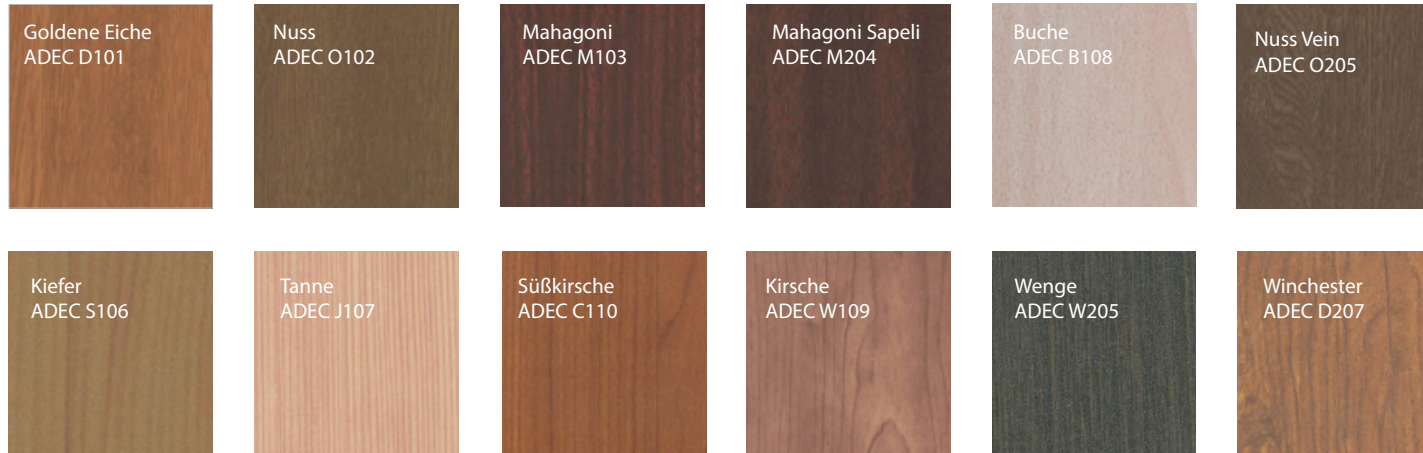

## Holzähnliche Farben

\* die abgebildeten Farben können von den Originaltönen

\* Holzähnliche Farben gegen Zuzahlung erhältlich

## Standardfarben

Die Farbgebung verbessert das Aussehen der Tür und des ganzen Gebäudes.

\* Optional sind alle RAL-Farben gegen Aufpreis erhältlich